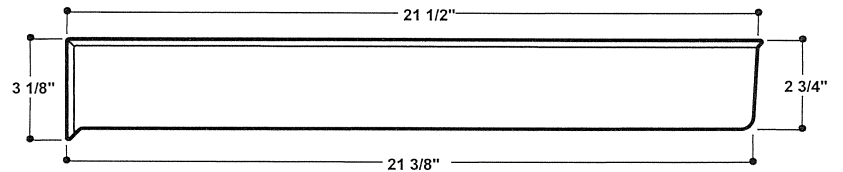

# SIDESPLASHES

17" Deep - 3/4" Flat Edge or 3/4" No-Drip Edge

19" Deep - 3/4" Flat Edge or 3/4" No-Drip Edge

19" Deep - 1-1/2" Thick Bevel Edge

22" Deep - 3/4" No-Drip Edge

22" Deep - 3/4" Flat Edge

22" Deep - 1-1/2" Thick Bevel Edge

22" Deep - 1-1/2" Flat Edge

NOTE:

Standard height is 2 3/4" x 3/4" thick. Custom heights available on Flat Edge side splashes - Specify