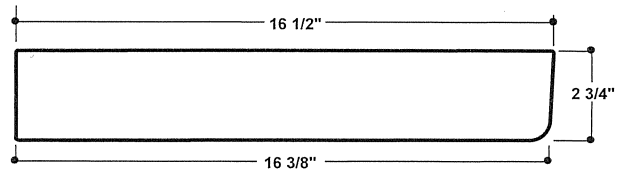

# SIDESPLASHES

17" Deep - 3/4" Flat Edge or 3/4" No-Drip Edge

19" Deep - 3/4" Flat Edge or 3/4" No-Drip Edge

19" Deep - 1-1/2" Thick Bevel Edge

22" Deep - 3/4" No-Drip Edge

22" Deep - 3/4" Flat Edge

22" Deep - 1-1/2" Thick Bevel Edge

22" Deep - 1-1/2" Flat Edge

NOTE:

Standard height is 2 3/4" x 3/4" thick. Custom heights available on Flat Edge side splashes - Specify