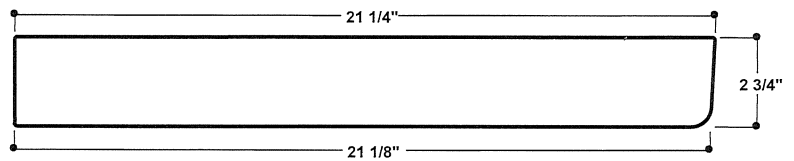

# SIDESPLASHES

17" Deep - 3/4" Flat Edge or 3/4" No-Drip Edge

19" Deep - 3/4" Flat Edge or 3/4" No-Drip Edge

19" Deep - 1-1/2" Thick Bevel Edge

22" Deep - 3/4" No-Drip Edge

22" Deep - 3/4" Flat Edge

22" Deep - 1-1/2" Thick Bevel Edge

22" Deep - 1-1/2" Flat Edge

NOTE:

Standard height is 2 3/4" x 3/4" thick. Custom heights available on Flat Edge side splashes - Specify