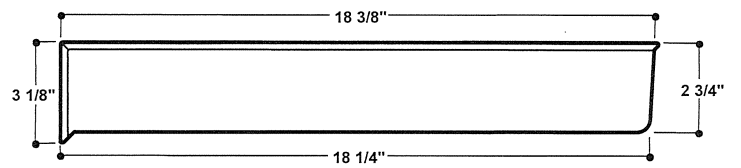

# SIDESPLASHES

17" Deep - 3/4" Flat Edge or 3/4" No-Drip Edge

19" Deep - 3/4" Flat Edge or 3/4" No-Drip Edge

19" Deep - 1-1/2" Thick Bevel Edge

22" Deep - 3/4" No-Drip Edge

22" Deep - 3/4" Flat Edge

22" Deep - 1-1/2" Thick Bevel Edge

22" Deep - 1-1/2" Flat Edge

NOTE:

Standard height is 2 3/4" x 3/4" thick. Custom heights available on Flat Edge side splashes - Specify