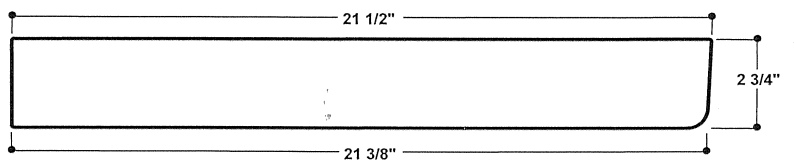

# SIDESPLASHES

17" Deep - 3/4" Flat Edge or 3/4" No-Drip Edge

19" Deep - 3/4" Flat Edge or 3/4" No-Drip Edge

19" Deep - 1-1/2" Thick Bevel Edge

22" Deep - 3/4" No-Drip Edge

22" Deep - 3/4" Flat Edge

22" Deep - 1-1/2" Thick Bevel Edge

22" Deep - 1-1/2" Flat Edge

NOTE:

Standard height is 2 3/4" x 3/4" thick. Custom heights available on Flat Edge side splashes - Specify