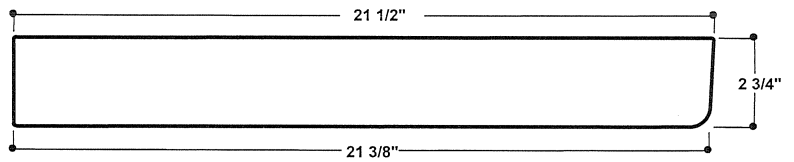

# SIDESPLASHES

17" Deep - 3/4" Flat Edge or 3/4" No-Drip Edge

19" Deep - 3/4" Flat Edge or 3/4" No-Drip Edge

19" Deep - 1-1/2" Thick Bevel Edge

22" Deep - 3/4" No-Drip Edge

22" Deep - 3/4" Flat Edge

22" Deep - 1-1/2" Thick Bevel Edge

22" Deep - 1-1/2" Flat Edge

NOTE:

Standard height is 2 3/4" x 3/4" thick. Custom heights available on Flat Edge side splashes - Specify