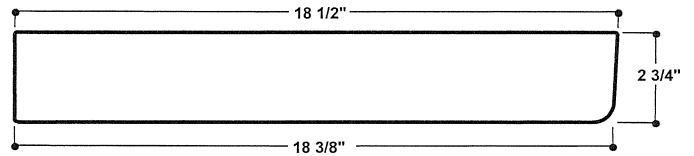

# SIDESPLASHES

17" Deep - 3/4" Flat Edge or 3/4" No-Drip Edge

19" Deep - 3/4" Flat Edge or 3/4" No-Drip Edge

19" Deep - 1-1/2" Thick Bevel Edge

22" Deep - 3/4" No-Drip Edge

22" Deep - 3/4" Flat Edge

22" Deep - 1-1/2" Thick Bevel Edge

22" Deep - 1-1/2" Flat Edge

NOTE:

Standard height is 2 3/4" x 3/4" thick. Custom heights available on Flat Edge side splashes - Specify